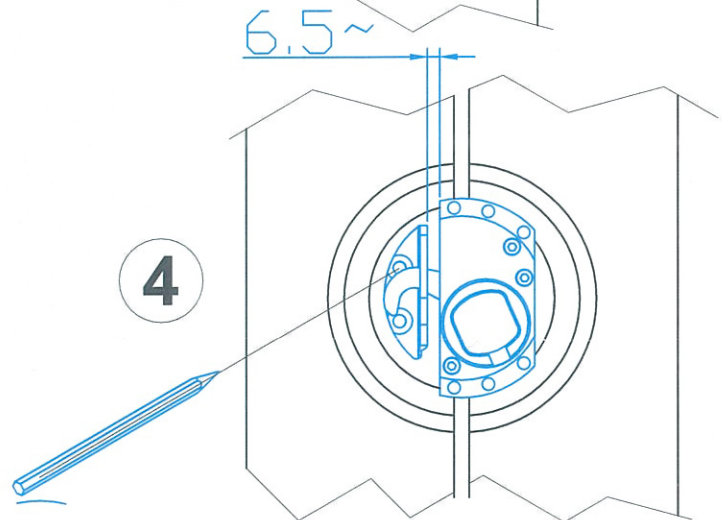

DIMG845M - FITTING INSTRUCTIONS

KEYPRINT®
SECURITY LTD

MG845M

DiSEC
DEFENDS THE FUTURE

M5x10 TCCIE	M6x10 TCCE	M5x20 TSPCE	M6x25 TCCE	M6x16 TSPCE	Rondella x M6	Dado M6
3pz	3pz	2pz	2pz	2pz	4pz	2pz