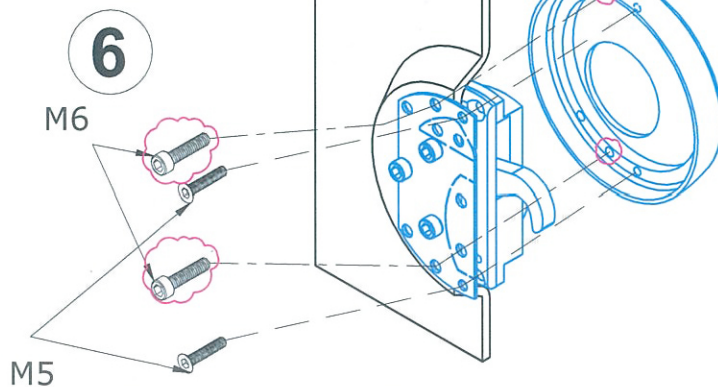

DIMG845M - FITTING INSTRUCTIONS

KEYPRINT®
SECURITY LTD

MG845M

DiSEC
DEFENDS THE FUTURE

M5x10 TCCIE	M6x10 TCCE	M5x20 TSPCE	M6x25 TCCE	M6x16 TSPCE	Rondella x M6	Dado M6
3pz	3pz	2pz	2pz	2pz	4pz	2pz