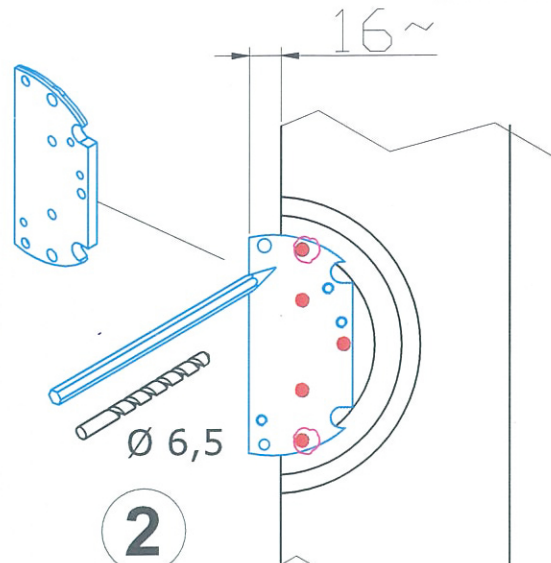

DIMG845M - FITTING INSTRUCTIONS

KEYPRINT®
SECURITY LTD

MG845M

DiSEC
DEFENDS THE FUTURE

M5x10 TCCIE	M6x10 TCCE	M5x20 TSPCE	M6x25 TCCE	M6x16 TSPCE	Rondella x M6	Dado M6
3pz	3pz	2pz	2pz	2pz	4pz	2pz