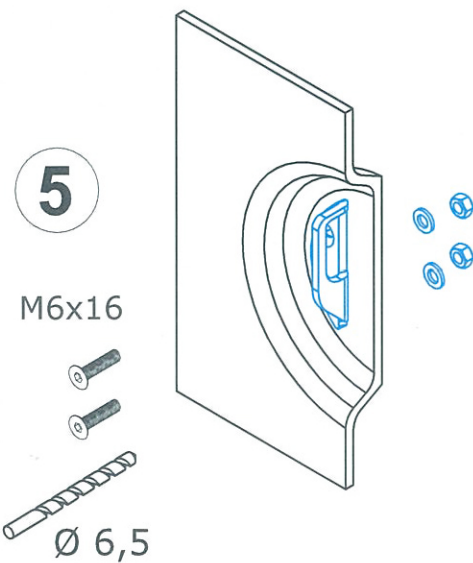

DIMG845M - FITTING INSTRUCTIONS

KEYPRINT®
SECURITY LTD

MG845M

DiSEC
DEFENDS THE FUTURE

M5x10 TCCIE	M6x10 TCCE	M5x20 TSPCE	M6x25 TCCE	M6x16 TSPCE	Rondella x M6	Dado M6
3pz	3pz	2pz	2pz	2pz	4pz	2pz