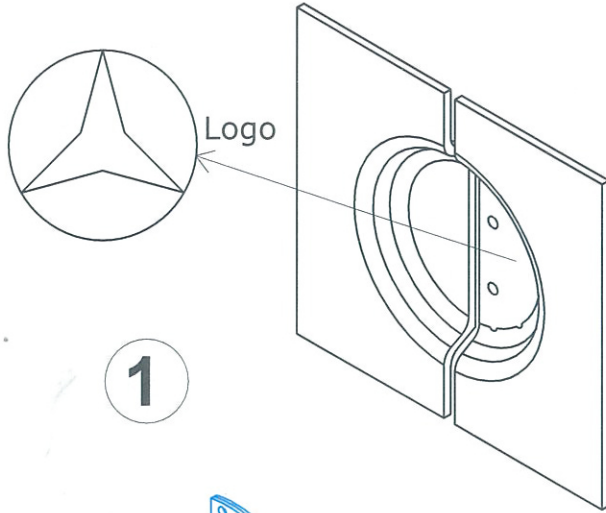

DIMG845M - FITTING INSTRUCTIONS

KEYPRINT®
SECURITY LTD

MG845M

DiSEC
DEFENDS THE FUTURE

M5x10 TCCIE	M6x10 TCCE	M5x20 TSPCE	M6x25 TCCE	M6x16 TSPCE	Rondella x M6	Dado M6
3pz	3pz	2pz	2pz	2pz	4pz	2pz