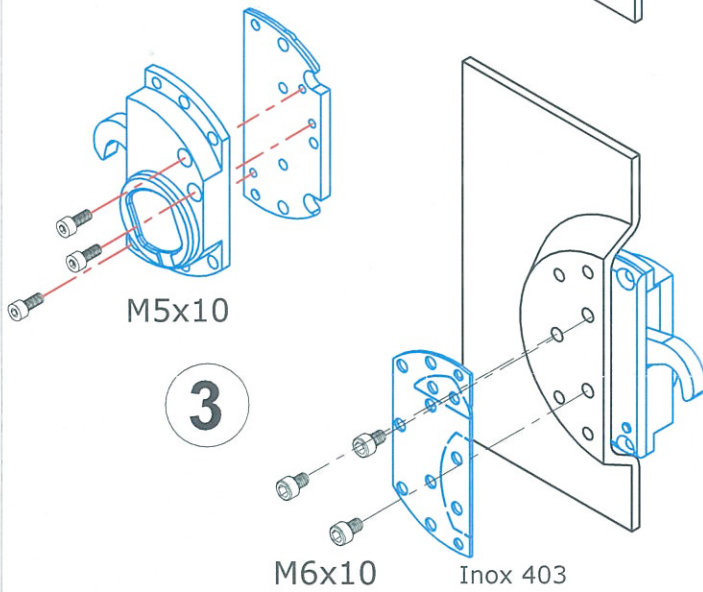

DIMG845M - FITTING INSTRUCTIONS

KEYPRINT®
SECURITY LTD

MG845M

DiSEC
DEFENDS THE FUTURE

M5x10 TCCIE	M6x10 TCCE	M5x20 TSPCE	M6x25 TCCE	M6x16 TSPCE	Rondella x M6	Dado M6
3pz	3pz	2pz	2pz	2pz	4pz	2pz